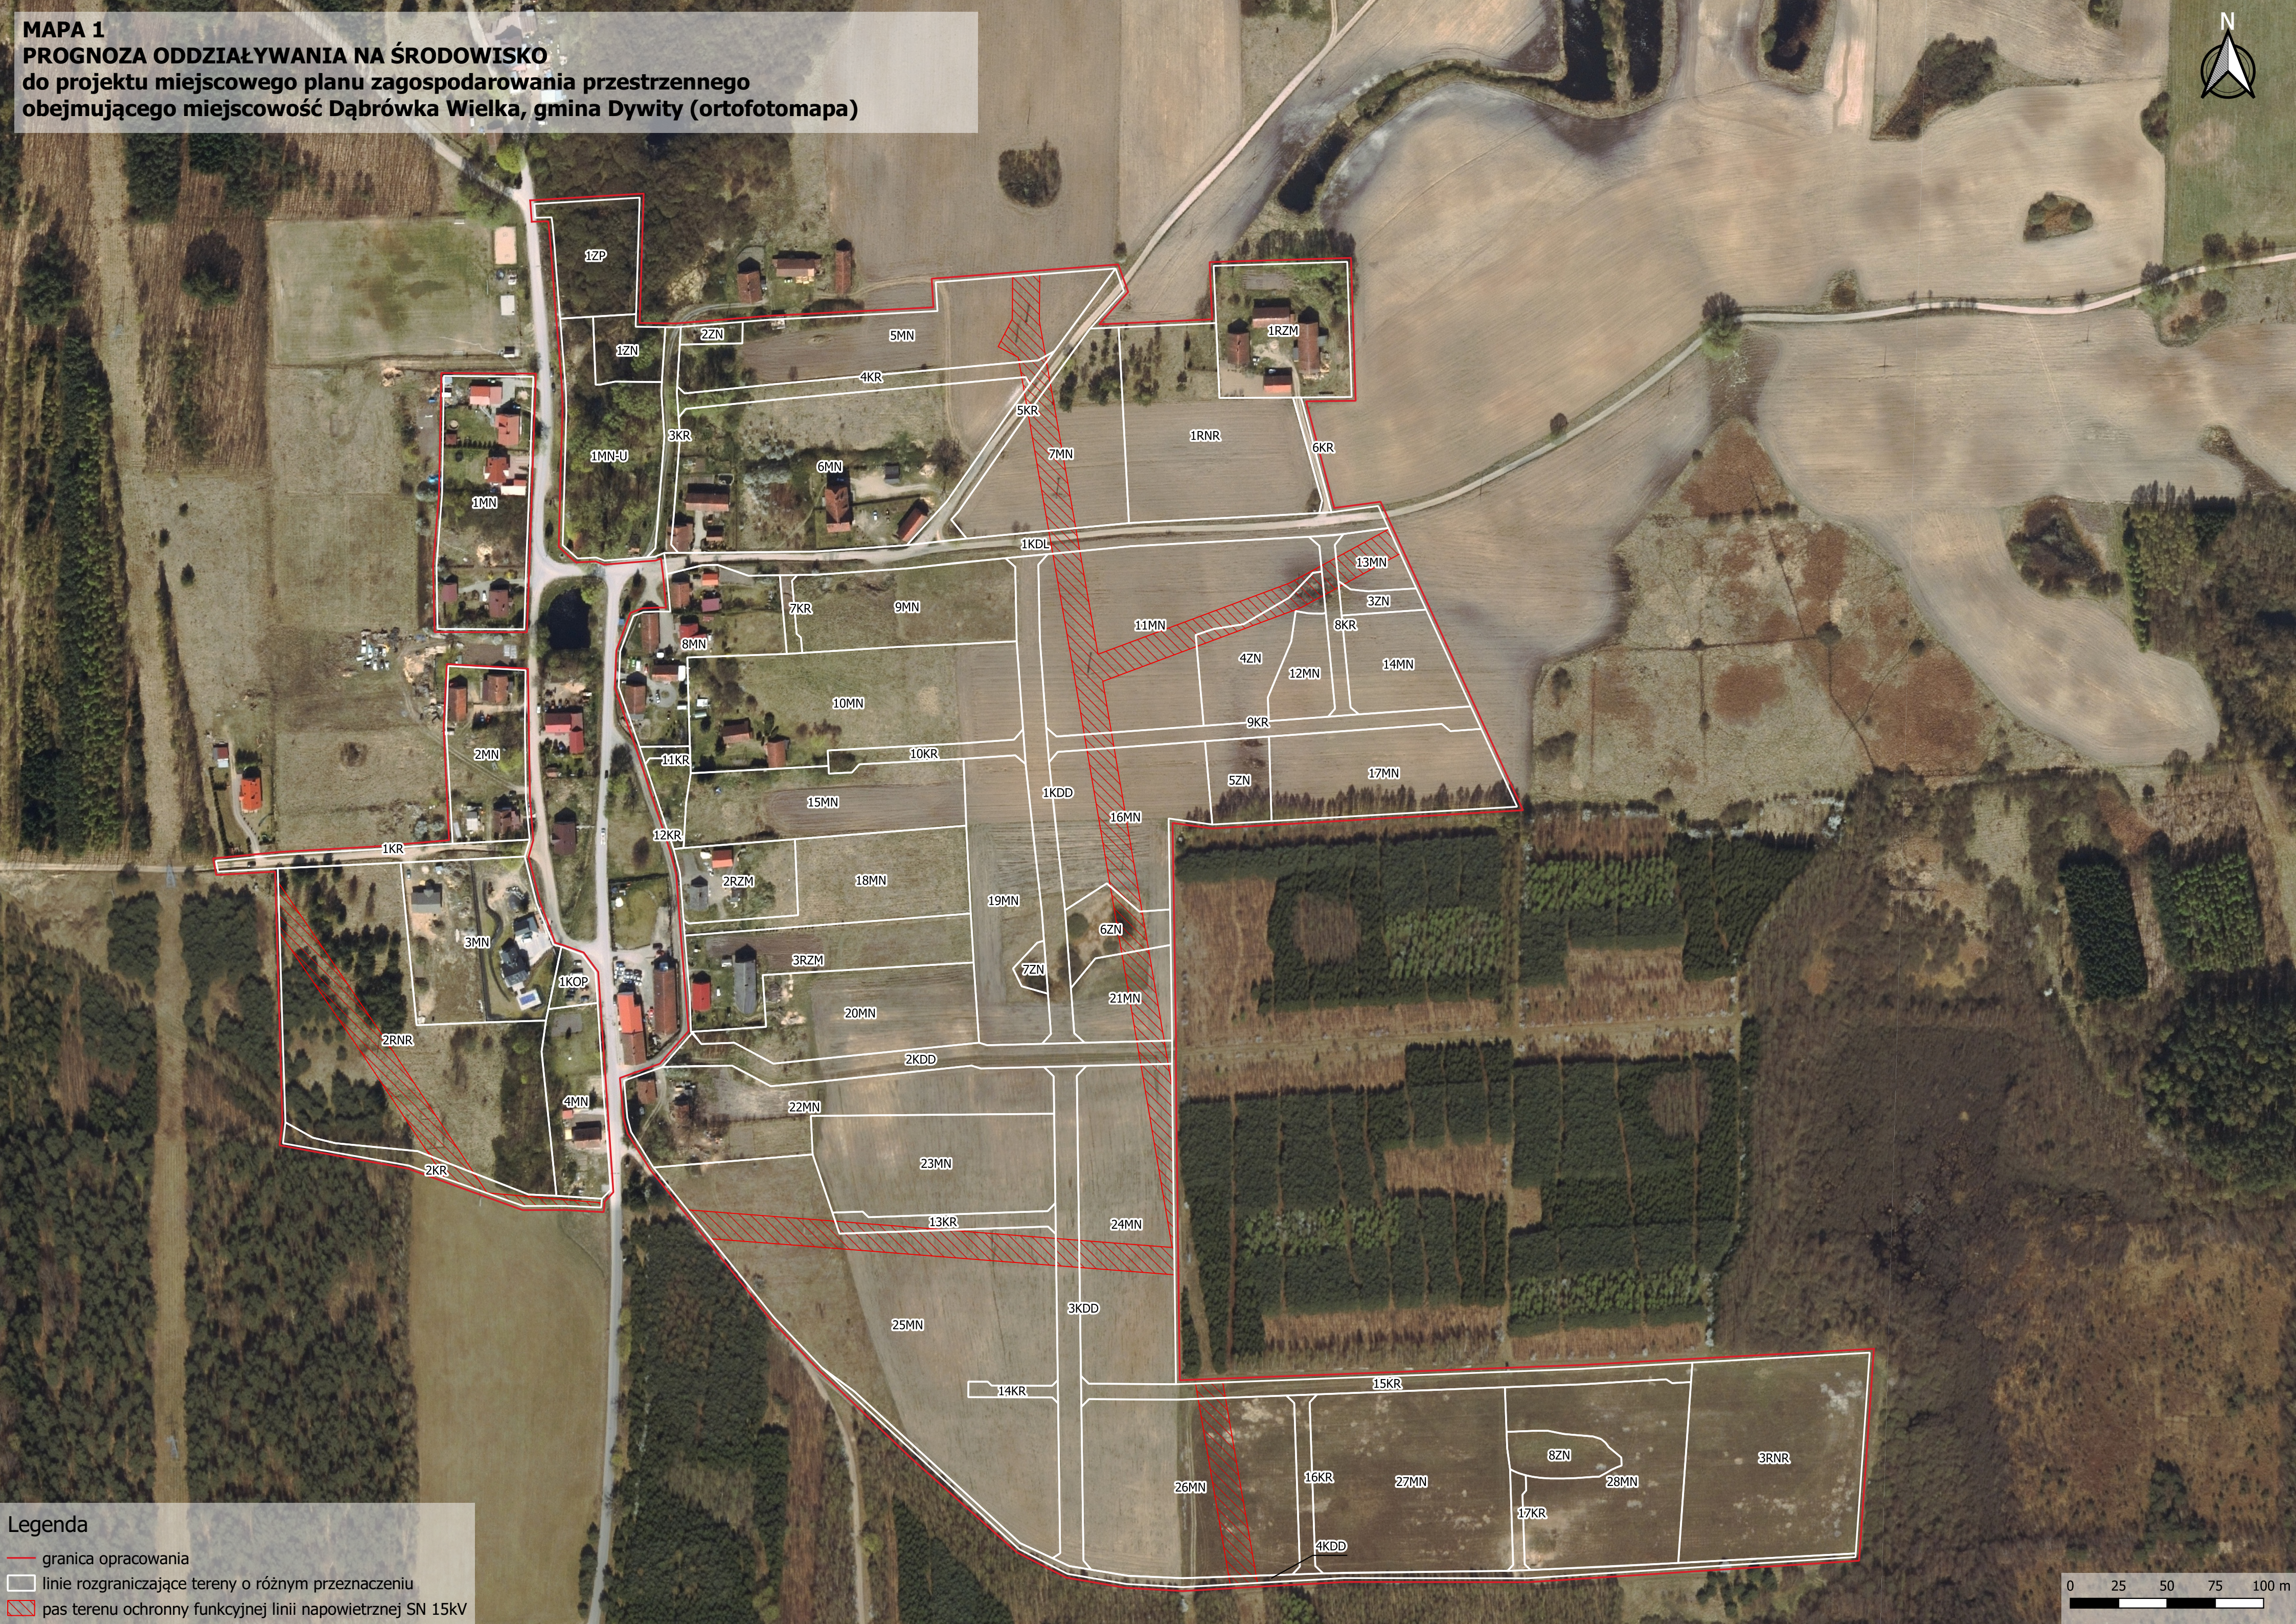

MAPA 1
PROGNOZA ODDZIAŁYWANIA NA ŚRODOWISKO
do projektu miejscowego planu zagospodarowania przestrzennego
obejmującego miejscowość Dąbrówka Wielka, gmina Dywity (ortofotomapa)

- Legenda**
- granica opracowania
 - linie rozgraniczające tereny o różnym przeznaczeniu
 - pas terenu ochronny funkcyjnej linii napowietrznej SN 15kV